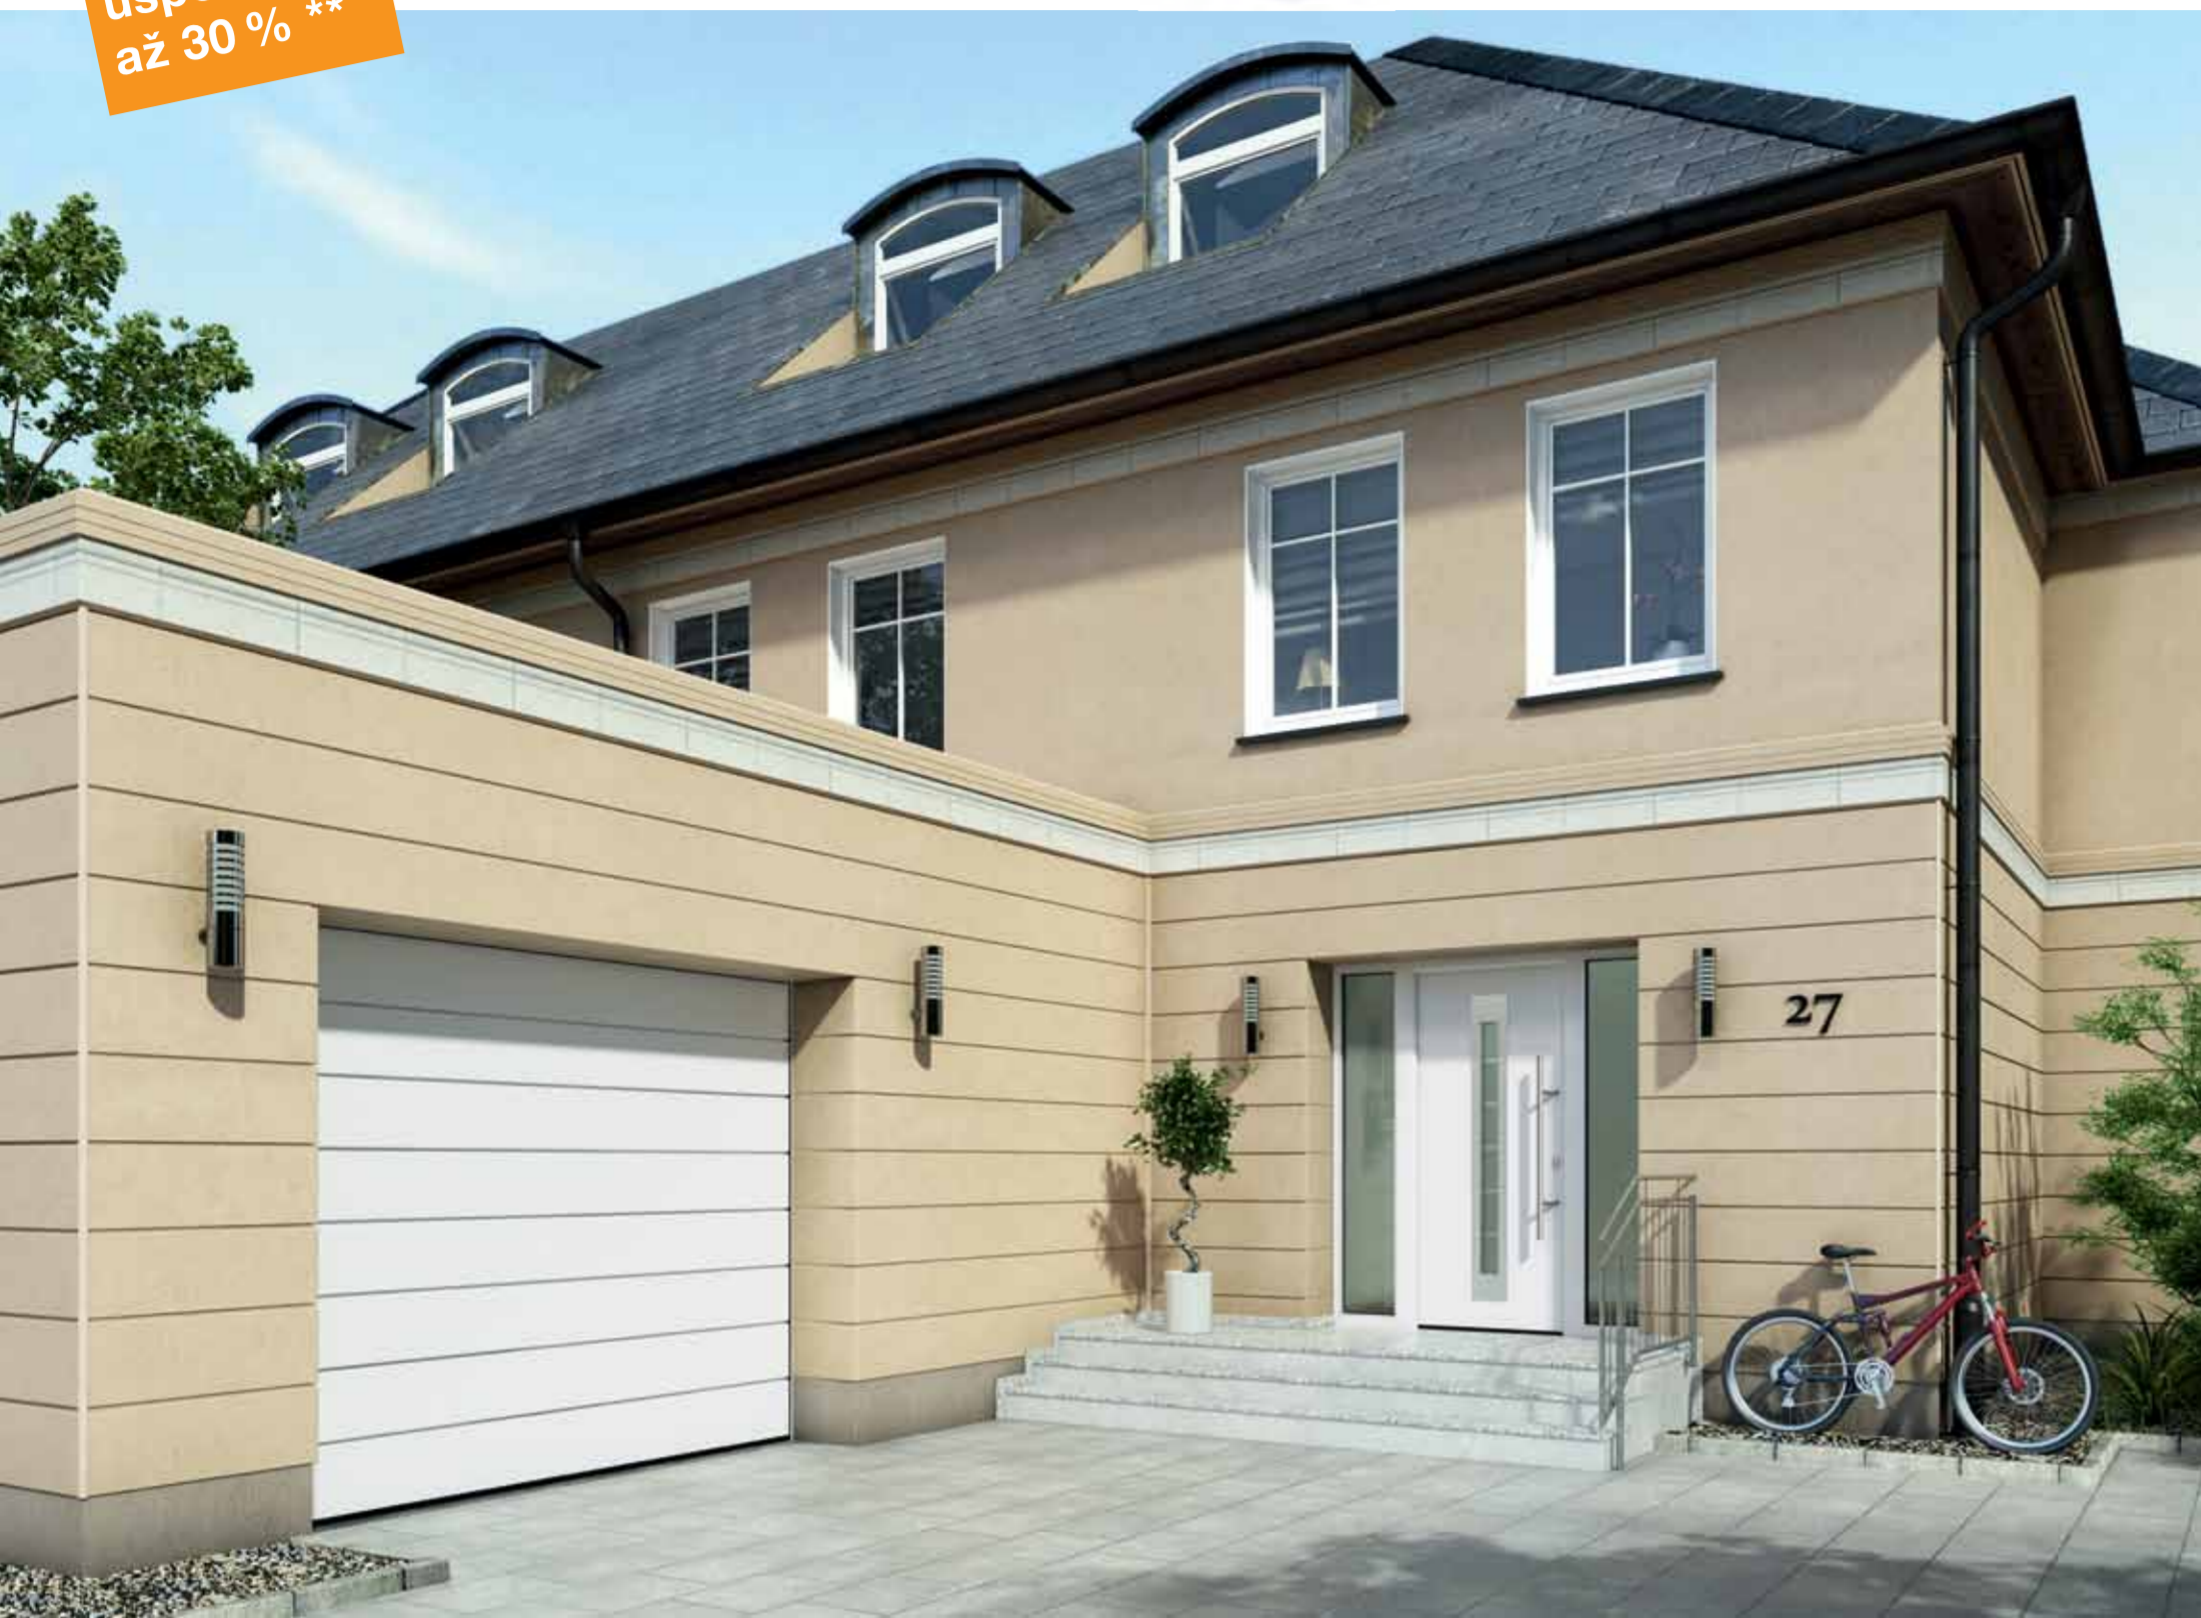

Vrata roku: RenoMatic 2013

od **23.988,- Kč***

Seckní garážová vrata RenoMatic 2013, drážka M, včetně pohonu ProMatic

- Konstruktivně stejná jako seckní garážová vrata Hörmann EPU
- Dvoustěnné tepelně izolované lamely
- Pohon garážových vrat ProMatic s moderním rádiovým dálkovým ovládním BiSecur a dálkovým ovladačem HS 5 BS v bílé barvě
- Akční velikosti 2375 x 2000 mm, 2375 x 2125 mm, 2500 x 2000 mm, 2500 x 2125 mm, 2500 x 2250 mm, a některé další - viz dále.

Standardně včetně

těchto položek:
Dálkový ovladač HS 5 BS bílé barvy s dotazem na polohu vrat

úspora až 30% **