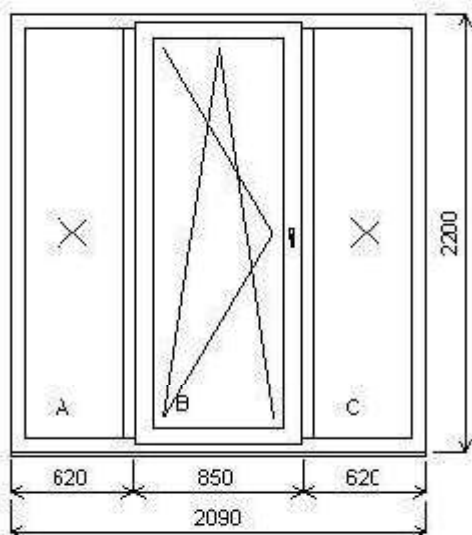

Pozice: 7/: Trojdílné balkonové dveře se 2 sloupky + příslušenství

Rozměry rámu: 2090,0 x 2200,0 mm

INOUTIC Prestige MD rovné křídlo

Základní cena:	Trojdílné balkonové dveře se 2 sloupky	14 258,00 Kč
Barva (ext/int):	601 Bílá / bílá	
	Sleva 60,0% ze základní ceny	-8 555,00 Kč
Cena po slevě:		5 703,00 Kč

Sklo:	F4-16T-PXN4 Ug=1.1 30dB
Rám:	71/76 6komor, 3-těsnění
Sloupek:	95, středové těsnění
Křídlo:	FIX
	84/76 ROVNÉ 6-komor
Podklad. profil:	30mm std
Klika:	žádná
Výška kliky:	okenní standardní (FFG) B:1/2